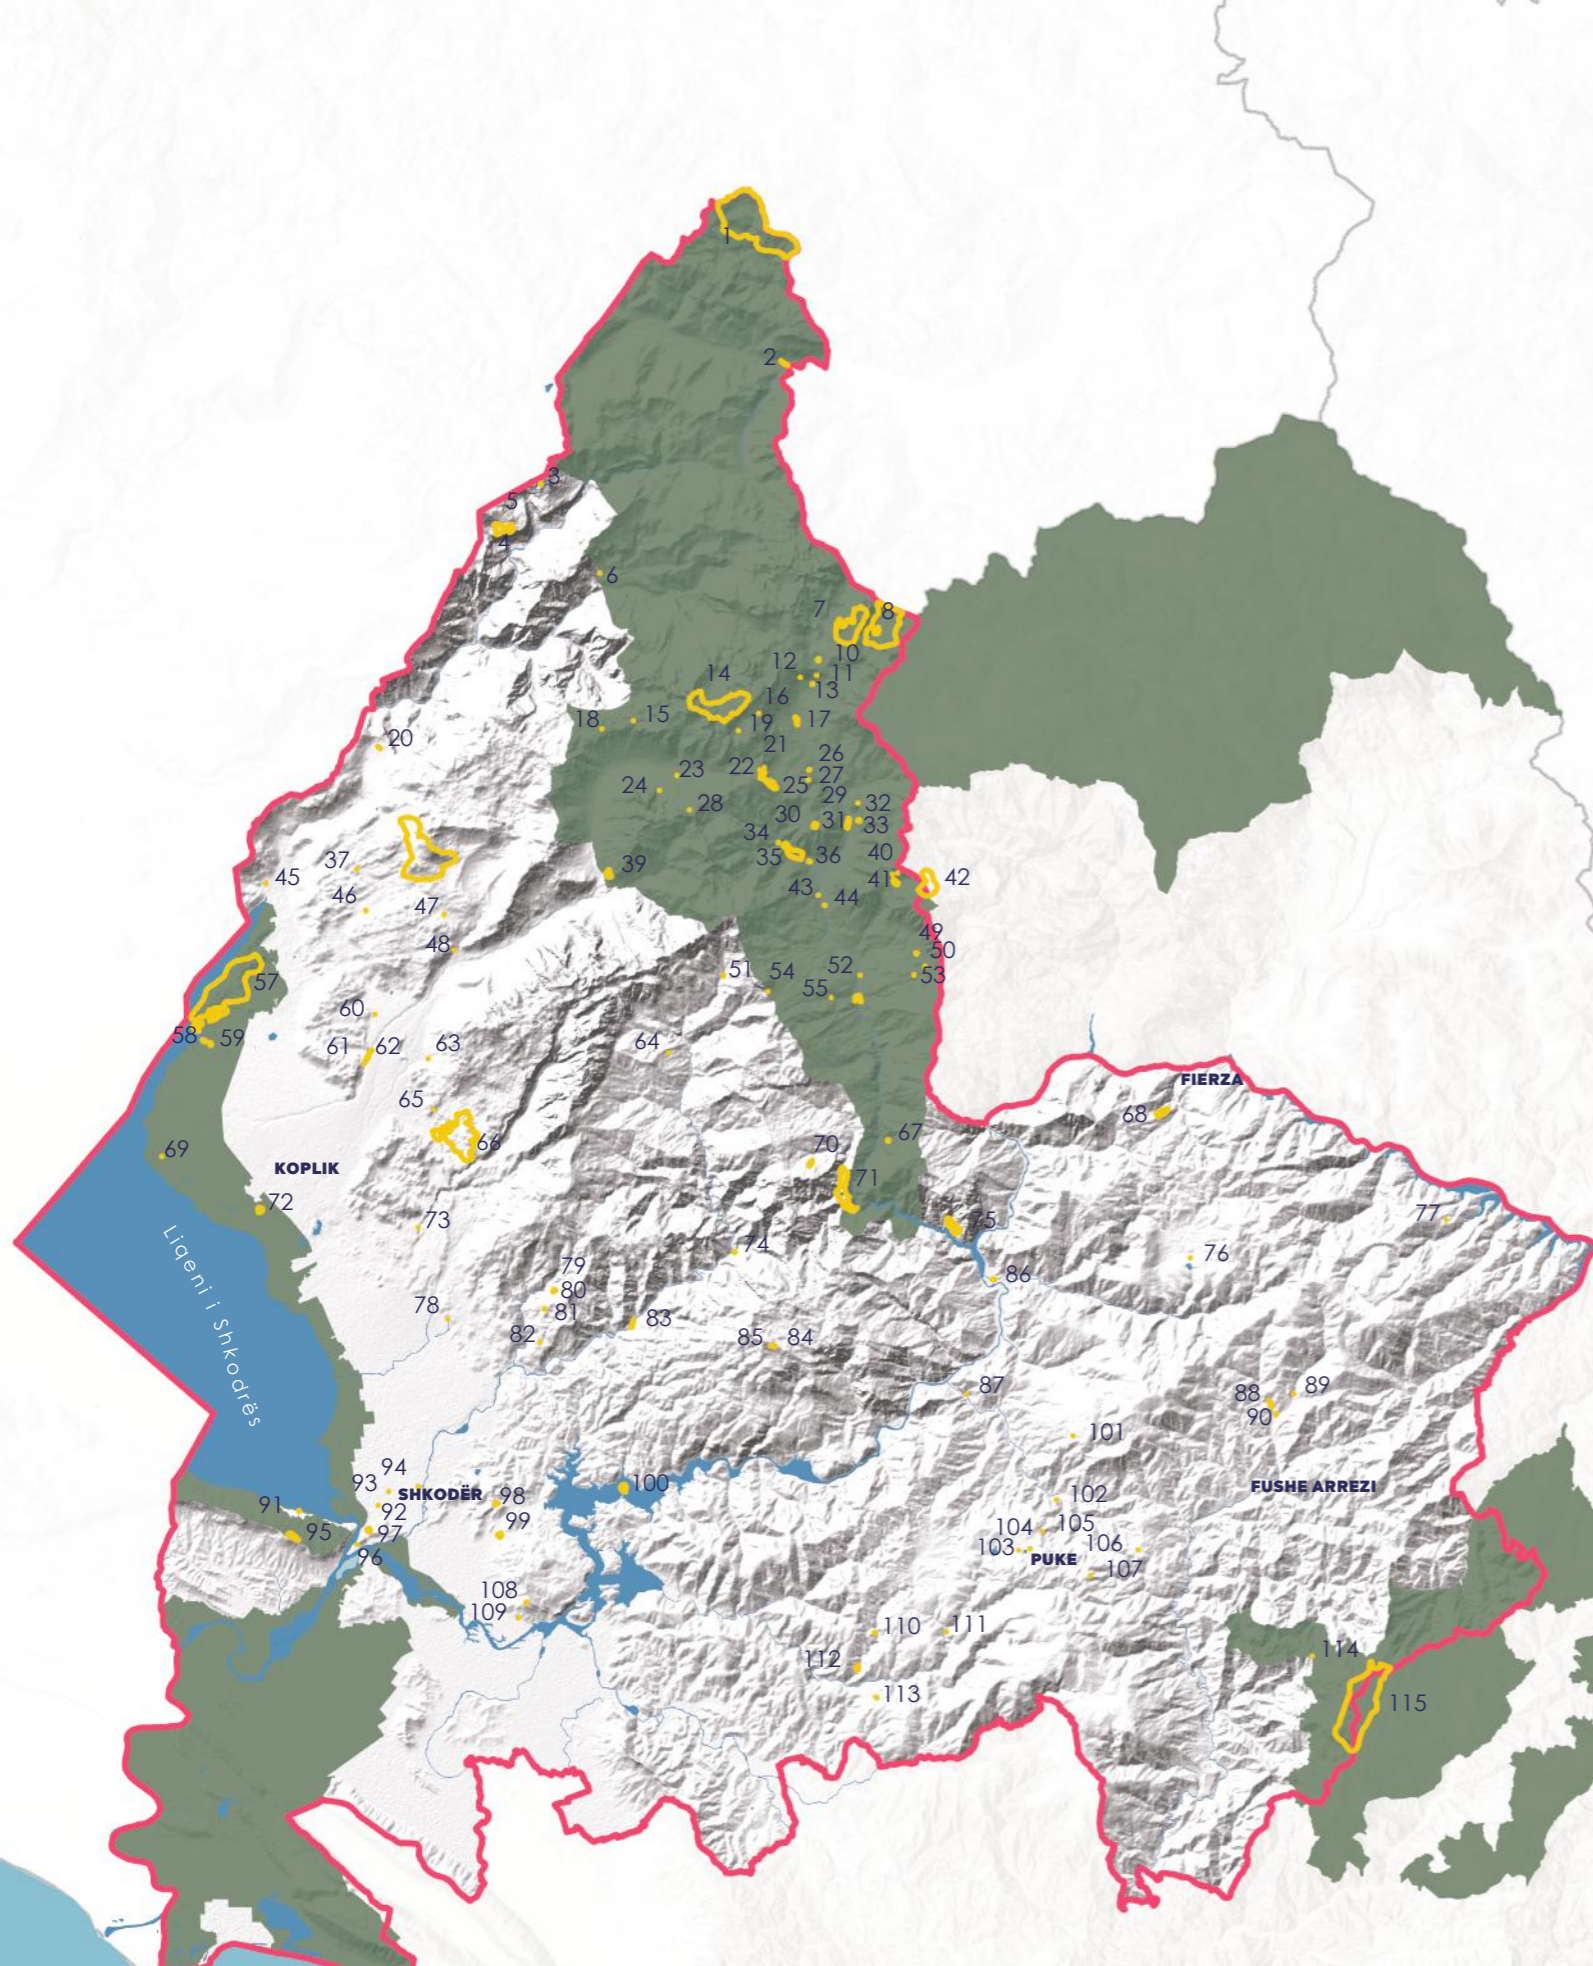

AKZM

-

RAJONI SHKODËR

Emri i Zonës së Mbrojtur

Kategoria

- | | | |
|---|--------------------------------|------------------------------|
| 1 | Alpet e Shqiperise | Park Kombëtar |
| 2 | Munella | Park Natyror |
| 3 | Lugina e Shales | Park Natyror |
| 4 | Lumi i Bunes - Velipoje | Peisazh i Mbrojtur |
| 5 | Liçeni i Shkodres | Rezervat Natyror i Menaxhuar |

MONUMENT NATYRE ●

ZONË E MBROJTUR ●

KUFI RAJONI ○